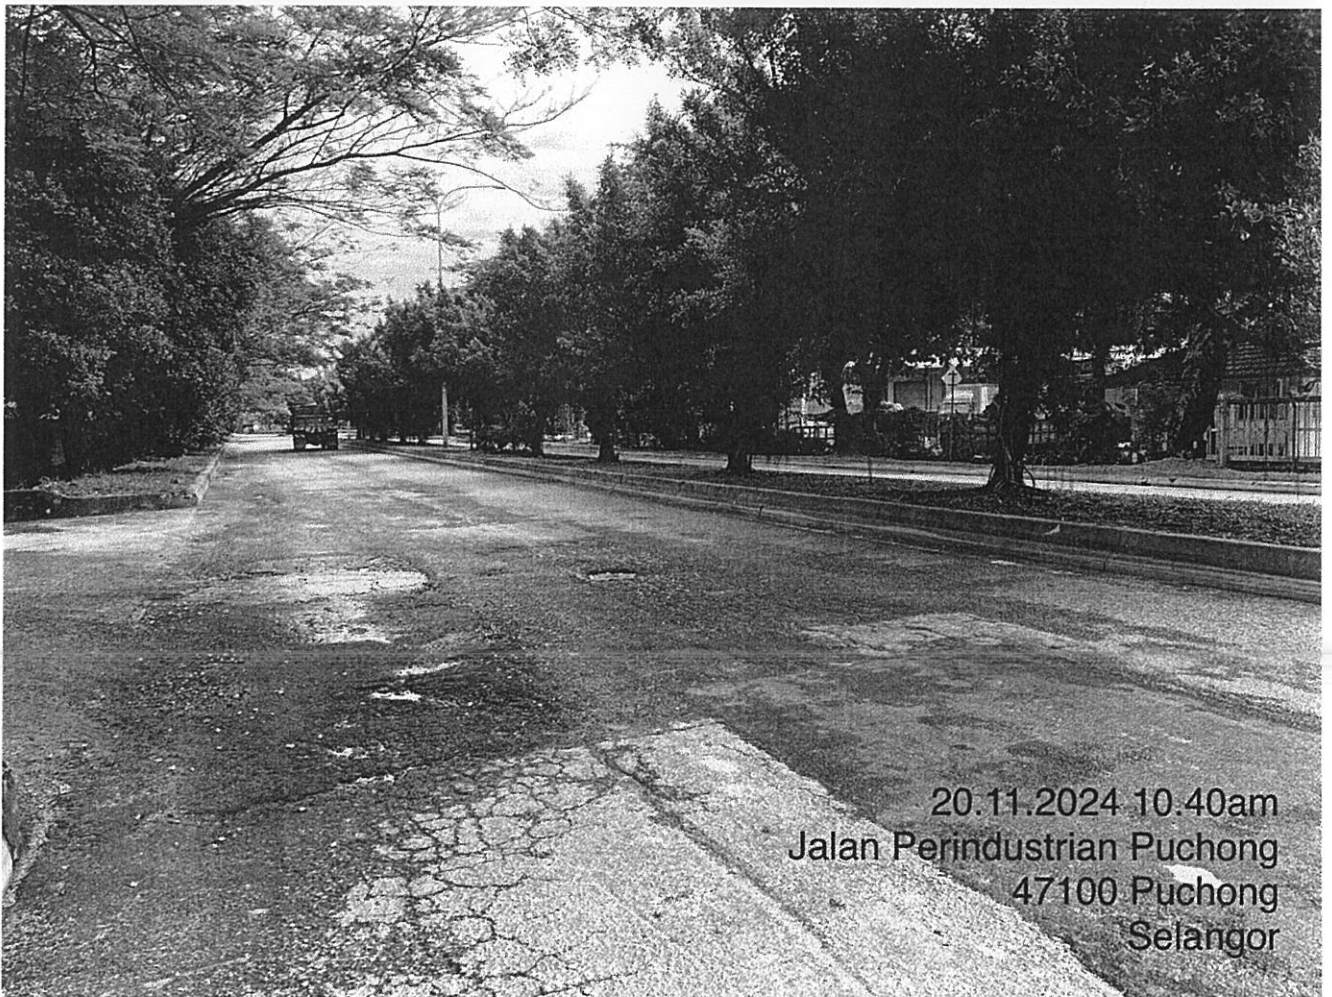

20.11.2024 10.40am
Jalan Perindustrian Puchong
47100 Puchong
Selangor